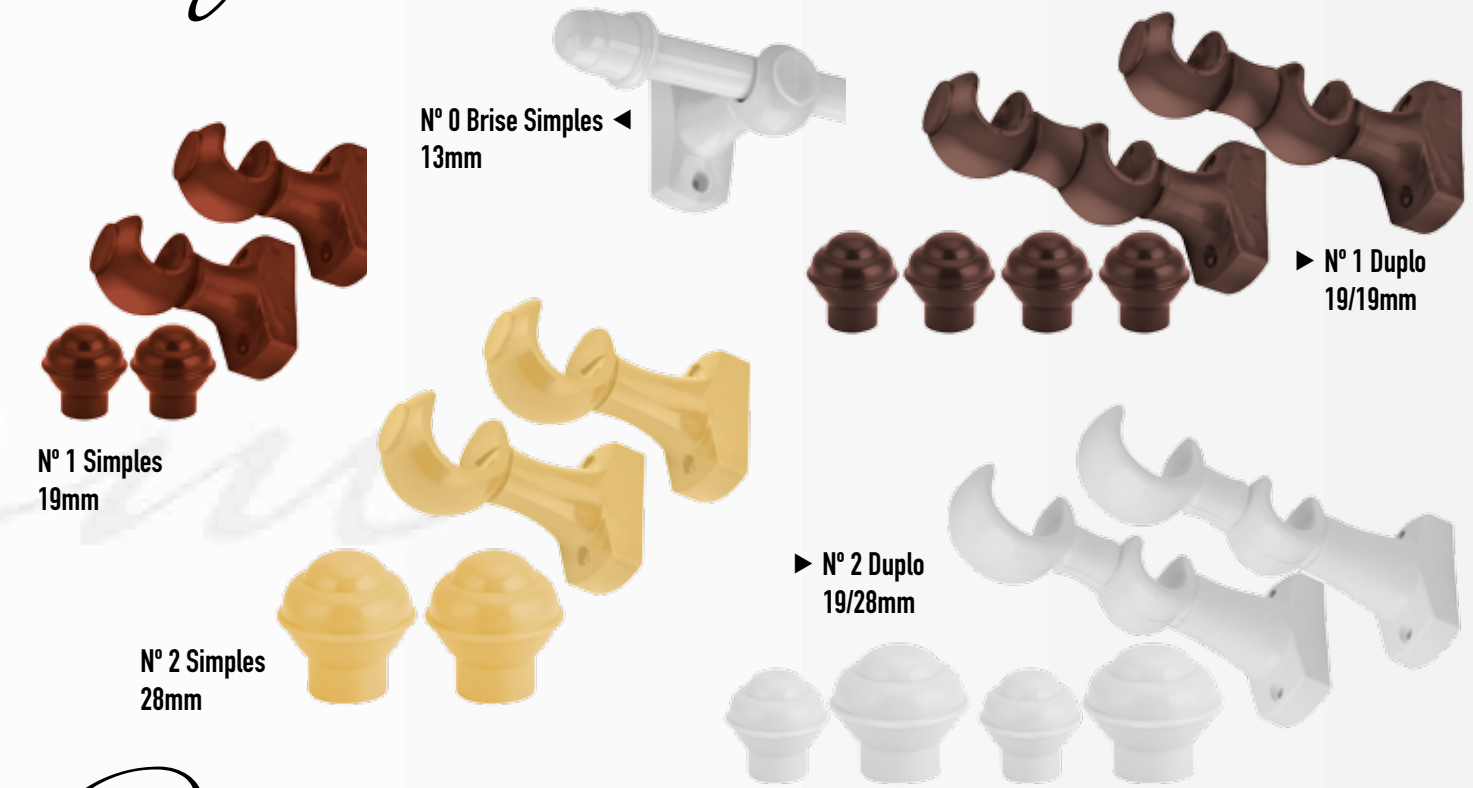

Tubos Kits

SIMPLES:

▶ Nº 0 - 13mm

▶ Nº 1 - 19mm

▶ Nº 2 - 28mm

DUPLO SIMPLES:

▶ Nº 1 - 19/19mm

▶ Nº 2 - 19/28mm

C/ ENCAIXE SIMPLES:

▶ Nº 1 - 19mm

▶ Nº 2 - 28mm

C/ ENCAIXE DUPLO:

▶ Nº 1 - 19/19mm

▶ Nº 2 - 19/28mm

Expositor

Acessório

EMENDA 28 e 19 mm

Suportes Embalados

Nº 0 Brise Simples
13mm

Nº 1 Simples
19mm

Nº 2 Simples
28mm

▶ Nº 1 Duplo
19/19mm

▶ Nº 2 Duplo
19/28mm

Acessórias